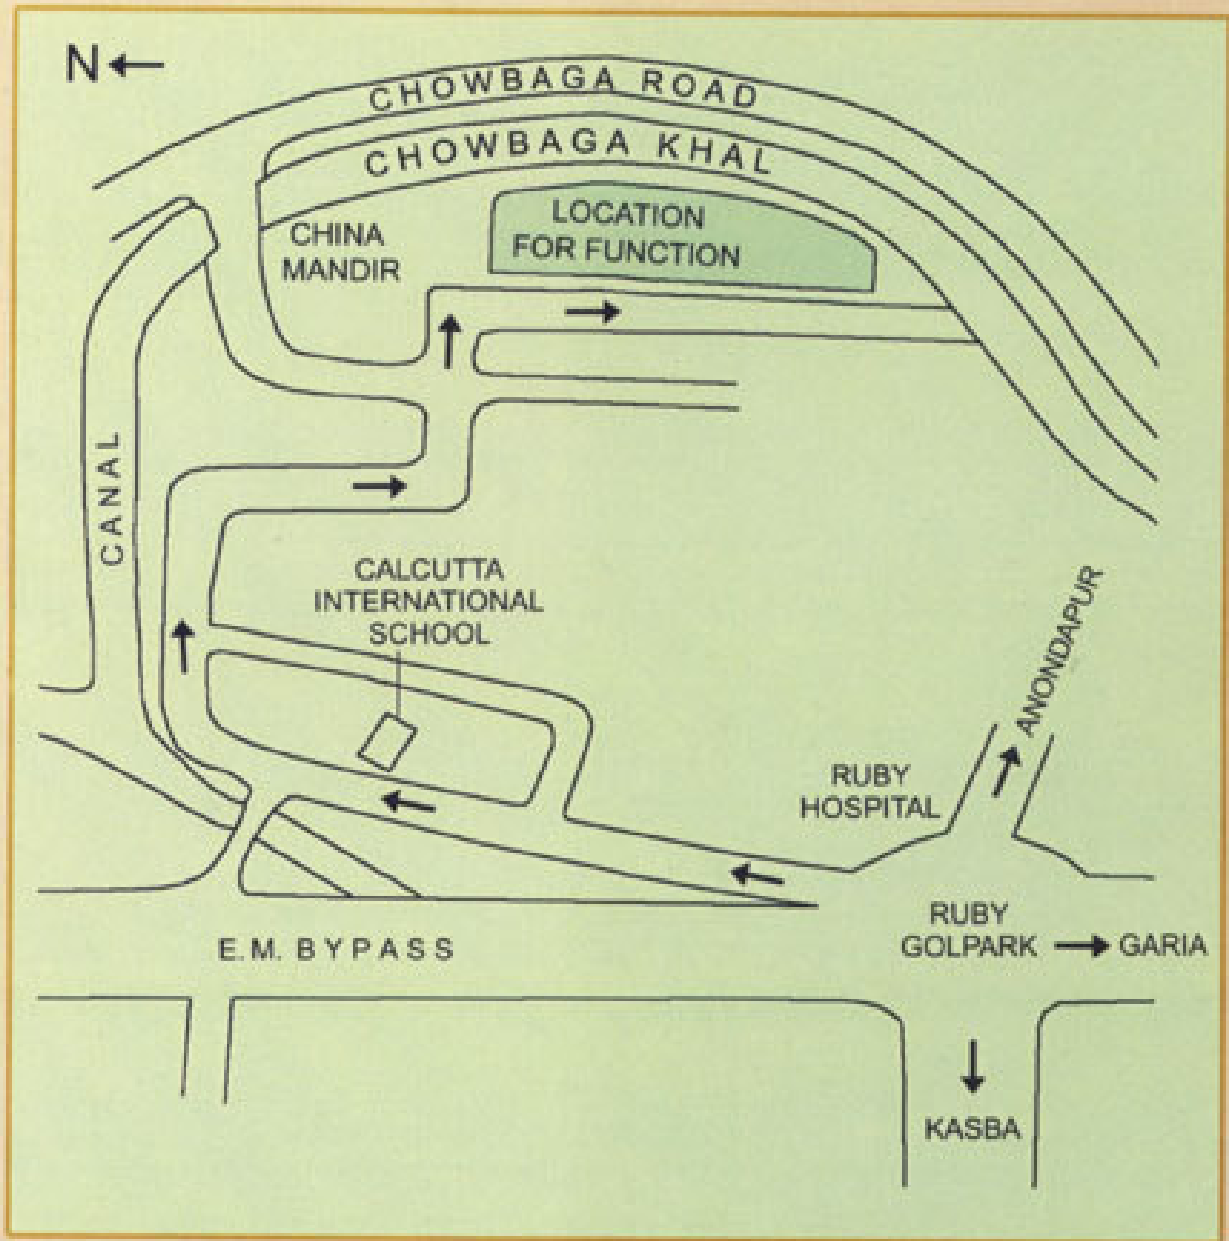

Location Map

কলকাতা মেট্রোপলিটান ডেভেলপমেন্ট অথরিটি